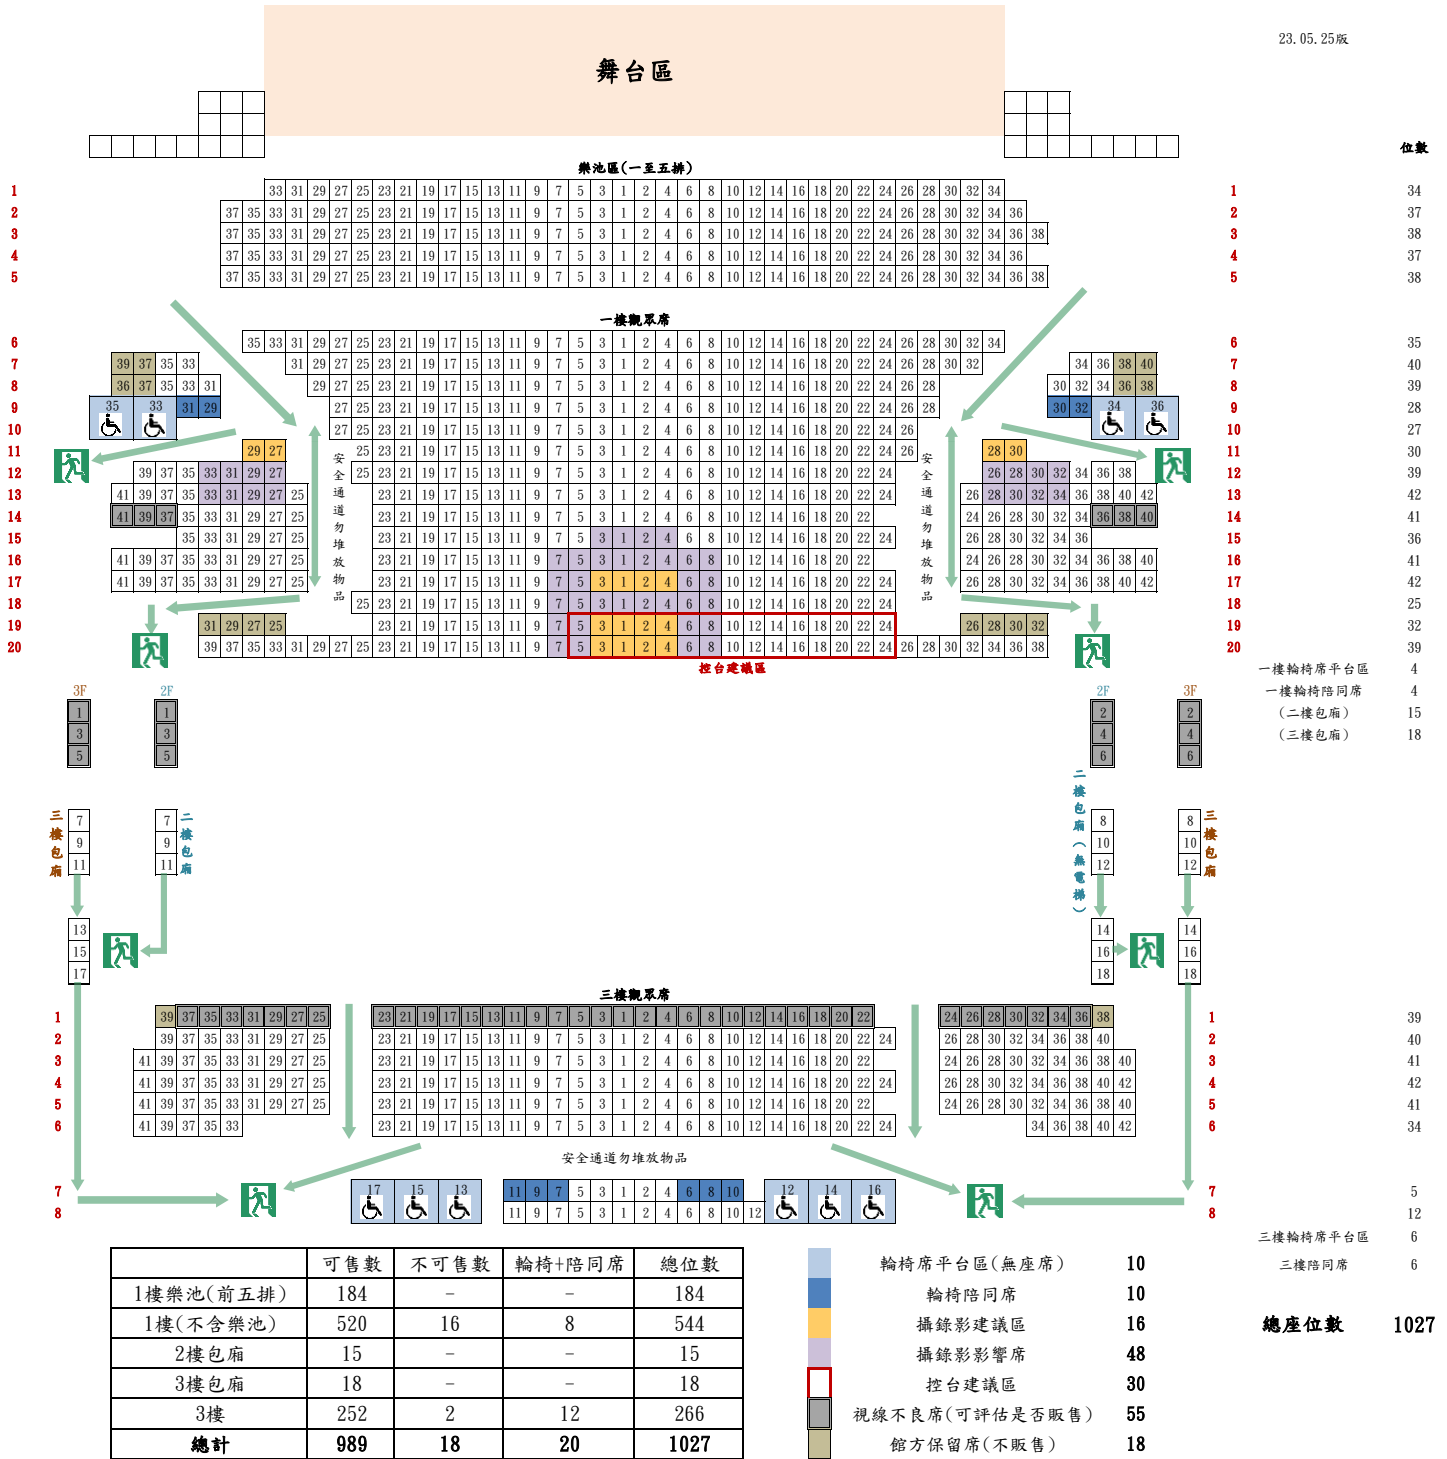

戲曲中心大表演廳 座位圖(含樂池區)

23.05.25版

註1 視線不良席及最後兩排控台區僅提供參考，建議演出團隊至現場參酌。

註2 攝錄影架機席可視機體大小調整座位數，另架機位置易影響到觀眾視野，建議保留攝錄影影響席。

註3 觀眾席詳細規範，請參考該廳「技術資料」及「技術圖面」。